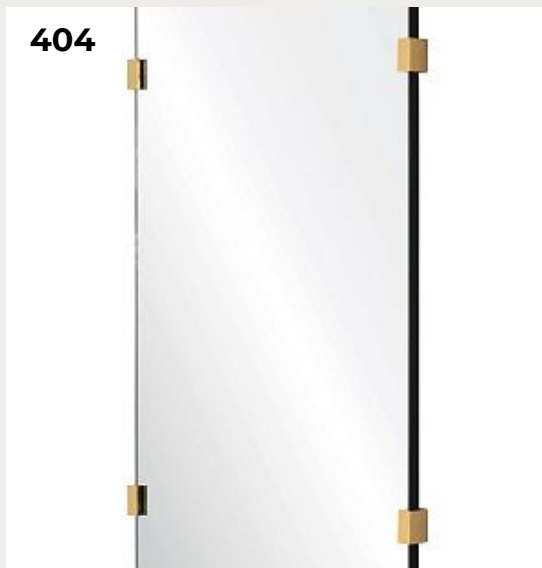

[Открыть на сайте](#)

404.

Зеркало в раме CHEDWIC by Romatti

Код: LHDWM0181GSTV

[Открыть на сайте](#)

403

404

405