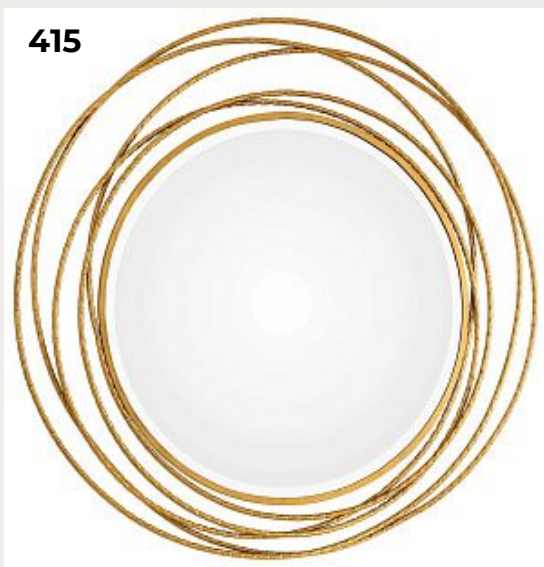

[Открыть на сайте](#)

412.

Зеркало в раме TAKER by Romatti

Код: LH9999G

[Открыть на сайте](#)

411

412

413.