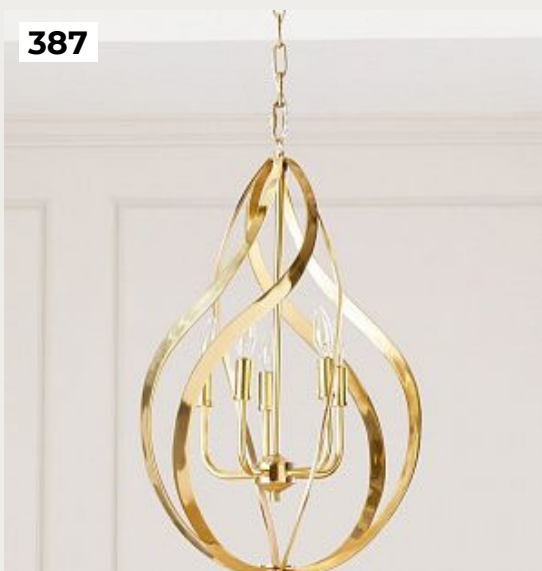

385.

Бра KINGSLEI brass by Romatti

Код: JJ10804-2WA

[Открыть на сайте](#)

386.

Зеркало настенное BATIST by Romatti

Код: MH-2188-03

[Открыть на сайте](#)

387.

Люстра OUEN brass by Romatti

Код: JJ10798-5DA

[Открыть на сайте](#)

388.

Бра ELIS by Romatti

Код: JJ10883-2WB brass

[Открыть на сайте](#)