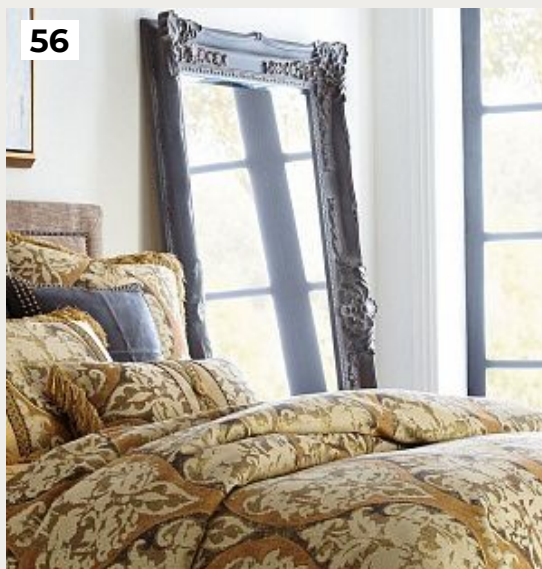

53

54

53.

Люстра BERTRAM by Romatti

Код: JJ10545-9D

[Открыть на сайте](#)

54.

Зеркало EVIN silver by Romatti

Код: LHVM99S

[Открыть на сайте](#)

55.

Люстра DULIUS by Romatti

Код: JJ10514-6D

[Открыть на сайте](#)

56.

**Зеркало в раме LA-MASH antique
frech by Romatti**

Код: LH9902AF-ZSWA

[Открыть на сайте](#)

55

56